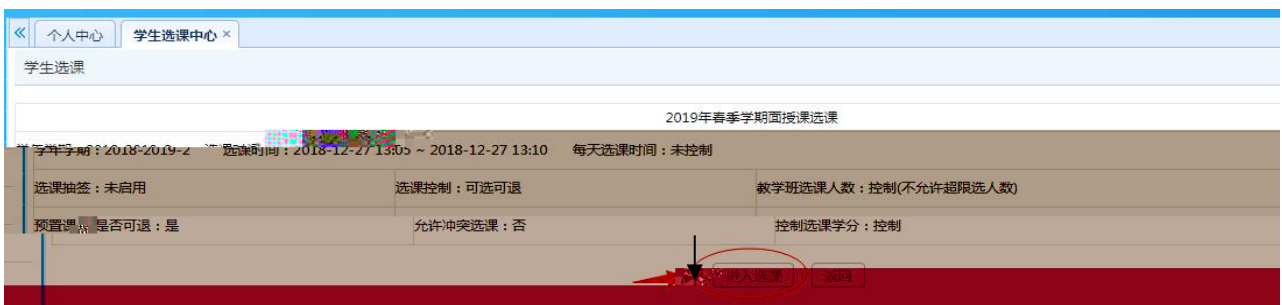

选课学分情况

公选课选课

本学期选课学分/门数要求及已选情况							
	最高总学分	专业内跨年级选课(控制)		跨专业选课(控制)		校公共选修课选课(控制)	
		学分	门数	学分	门数	学分	门数
设置(控制)要求	不控制	不控制	不控制	不控制	不控制	2	1
已选统计	20.0	0.0	0	0.0	0	0.0	0